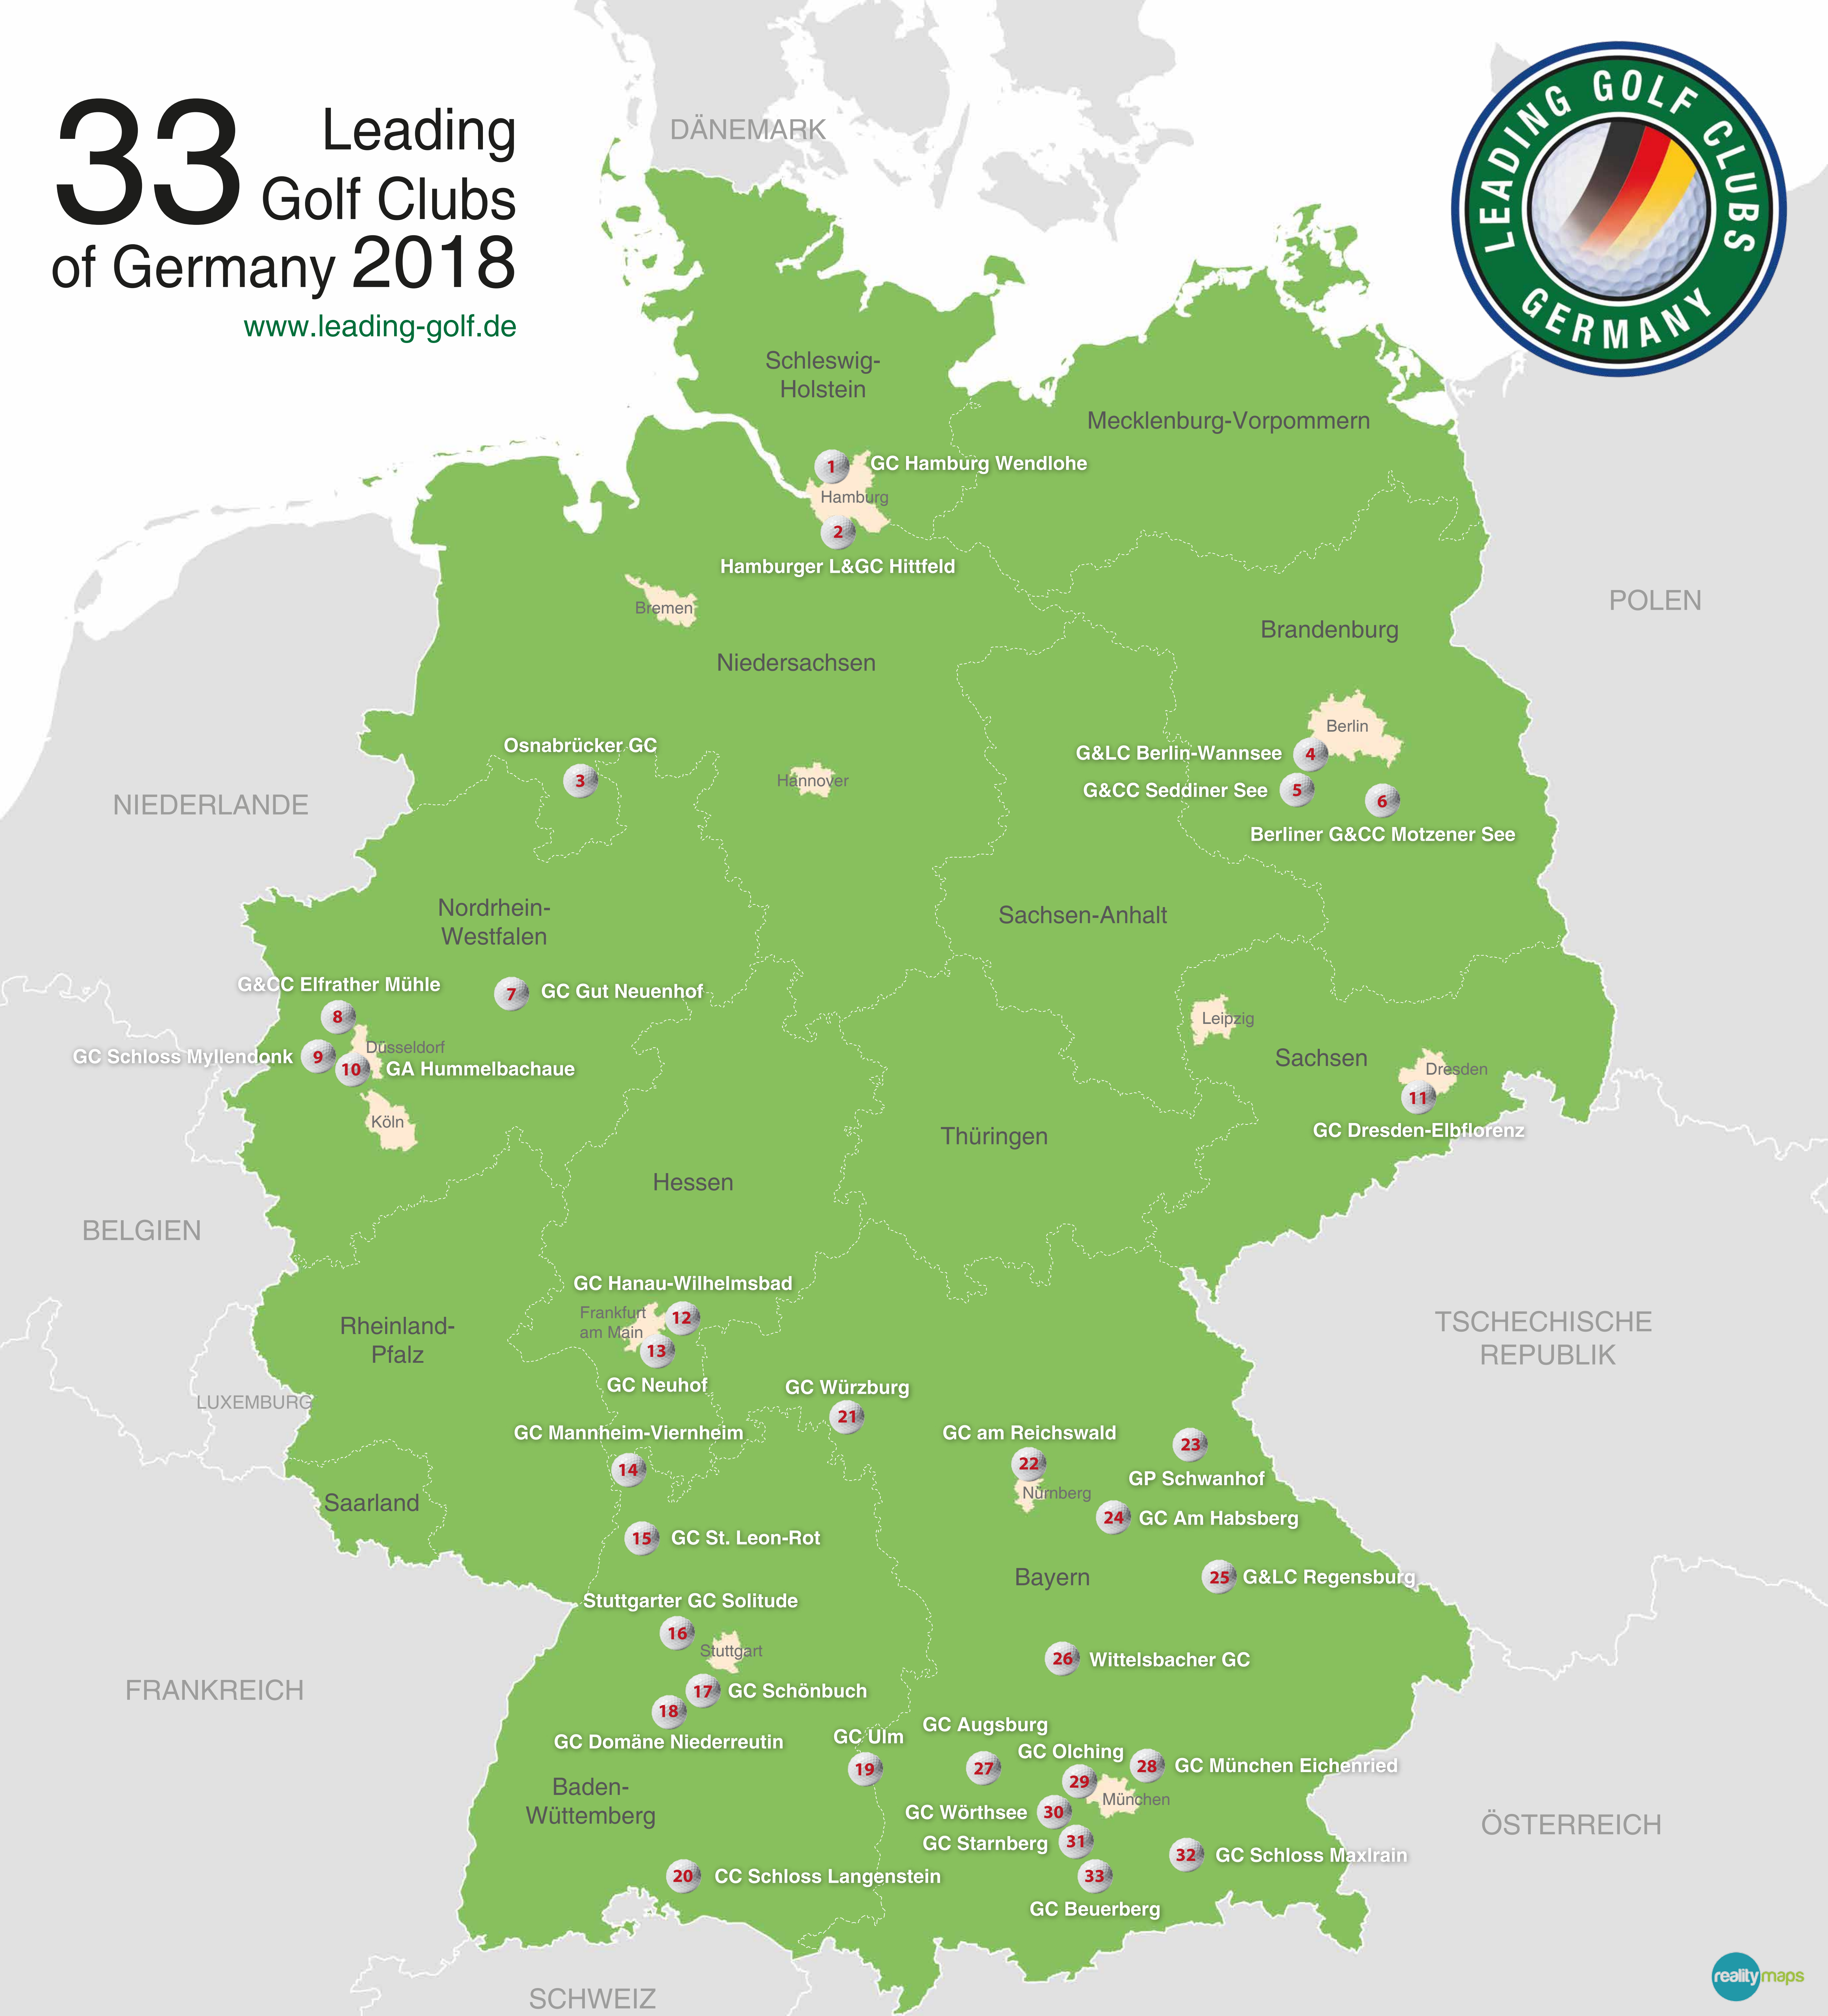

33 Leading Golf Clubs of Germany 2018

www.leading-golf.de

HAMBURG

1 Golf-Club Hamburg Wendlohe
www.wendlohe.de

2 Hamburger Land- und Golf-Club Hittfeld
www.hlgc-hittfeld.de

NIEDERSACHSEN

3 Osnabrücker Golf Club
www.ogc.de

BERLIN & BRANDENBURG

4 Golf- und Land-Club Berlin-Wannsee
www.wannsee.de

BERLIN & BRANDENBURG

5 Golf- und Country Club Seddiner See
www.gccseddinersee.de

6 Berliner Golf & Country Club Motzener See
www.golfclubmotzen.de

NORDRHEIN-WESTFALEN

7 Golf-Club Gut Neuenhof e.V.
www.golfclub-gut-neuenhof.de

NORDRHEIN-WESTFALEN

8 Golf & Country Club Elfrather Mühle
www.gcem.de

NORDRHEIN-WESTFALEN

9 Golfclub Schloss Myllendonk
www.gcm.de

10 GOLF HUMMELBACHAU NEUSS
www.hummelbachau-golf.de

SACHSEN

11 Golfclub Dresden-Elbflorenz
www.golfclub-dresden.de

HESSEN

12 Golf Club Hanau-Wilhelmsbad
www.golfclub-hanau.de

HESSEN

13 Golf-Club Neuhof
www.golfclubneuhof.de

14 GOLF CLUB MANNHEIM-VIERNHEIM
www.gcmv.de

BADEN-WÜRTTEMBERG

15 GOLF CLUB ST. LEON-ROT
Golf Club St. Leon-Rot
www.gc-slr.de

BADEN-WÜRTTEMBERG

16 Stuttgarter Golf-Club Solitude
www.golfclub-stuttgart.com

BADEN-WÜRTTEMBERG

17 Golfclub Schönbuch
www.gc-schoenbuch.de

18 GOLF CLUB DOMÄNE NIEDERREUTIN
Golfclub Domäne Niederreutin
www.golf-bondorf.de

BADEN-WÜRTTEMBERG

19 GOLF CLUB ULM
Sport, Natur, Erlebnis.
Golf Club Ulm
www.golfclubulm.de

BADEN-WÜRTTEMBERG

20 Country Club Schloss Langenstein
www.schloss-langenstein.de

BAYERN

21 GOLF CLUB WÜRZBURG
Golf Club Würzburg
www.golfclub-wuerzburg.de

22 Golfclub am Reichswald
www.golfclub-nuernberg.de

BAYERN

23 Golfplatz Schwanhof
www.golfclub-schwanhof.de

BAYERN

24 Golf Club Am Habsberg e.V.
www.juragolf.de

BAYERN

25 G&LC Regensburg
www.gclcregensburg.de

26 Wittelsbacher Golfclub Rohrenfeld-Neuburg
www.wbgc.de

BAYERN

27 GOLF CLUB AUGSBURG
NATURPARK WESTLICHE WALDER
Golfclub Augsburg
www.golfclub-augsburg.de

BAYERN

28 Golfclub München Eichenried
www.gc-eichenried.de

BAYERN

29 Golfclub Olching
www.golfclub-olching.de

30 Golfclub Würthsee
www.golfclub-woerthsee.de

BAYERN

31 Golfclub Starnberg
www.golfclub-starnberg.de

BAYERN

32 Golfclub Schloss Maxrain
www.golfclub-maxrain.de

BAYERN